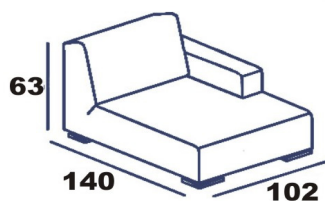

MODULE DISPONIBILE :

Sectione 2 locuri
fara brate

137*97*63 cm

C3 1 brat
SX/DX

226*97*63 cm

Meridana
SX/DX

102*140*63 cm

Sofa

135*97*63 cm

Taburet

71*71*41 cm