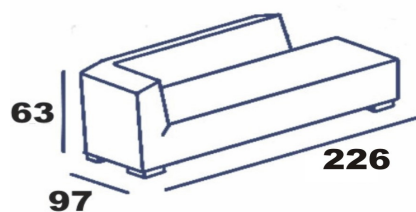

MODULE DISPONIBILE :

Sectione 2 locuri
fara brate

137*97*63 cm

C3 1 brat
SX/DX

226*97*63 cm

Meridana
SX/DX

102*140*63 cm

Sofa

135*97*63 cm

Taburet

71*71*41 cm