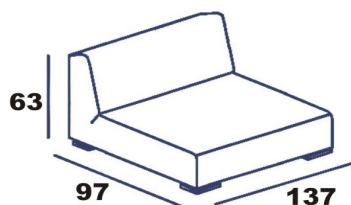

MODULE DISPONIBILE :

Sectione 2 locuri
fara brate

137*97*63 cm

C3 1 brat
SX/DX

226*97*63 cm

Meridana
SX/DX

102*140*63 cm

Sofa

135*97*63 cm

Taburet

71*71*41 cm