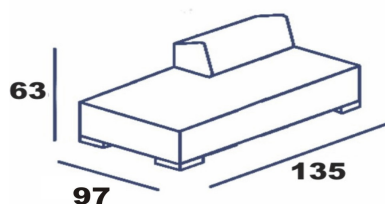

MODULE DISPONIBILE :

Sectione 2 locuri
fara brate

137*97*63 cm

C3 1 brat
SX/DX

226*97*63 cm

Meridana
SX/DX

102*140*63 cm

Sofa

135*97*63 cm

Taburet

71*71*41 cm